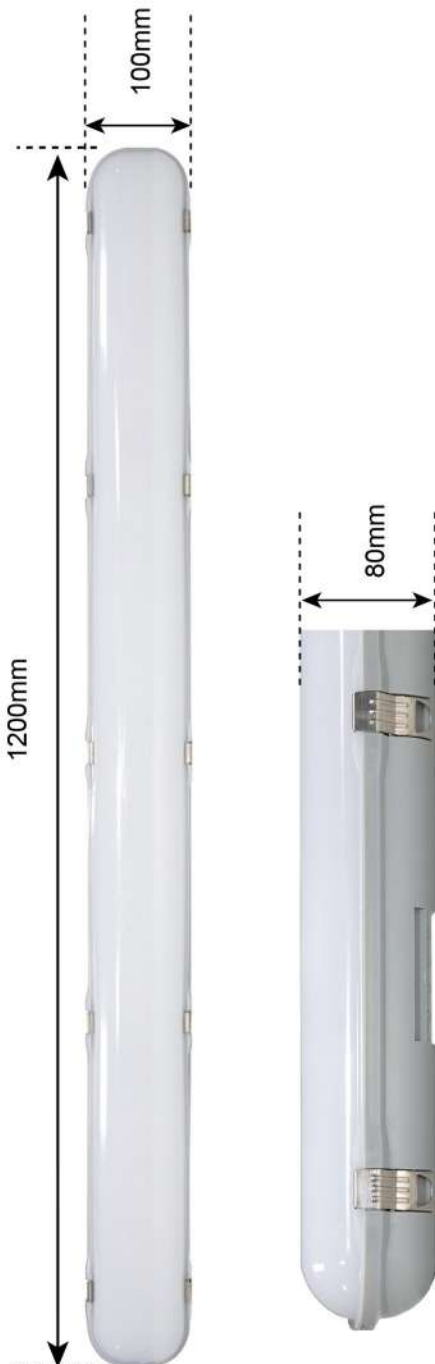

RÉGLETTTE ÉTANCHE LED ⚡

PISEC
photonics.innovation.services

IP
65

90
LM/W

Ra
80

Angle
120°

Durée
de Vie
35.000h

Voltage
220-240V

2
ANS
GARANTIE

CE RoHS

Référence

	36W
	EFFBT120
COULEUR	gris + transparent
MATÉRIAU CORPS	Acrylonitrile Butadiène Styrene+Polystyrène
IP	65
POIDS LUMINAIRE	1.29KG
LONGUEUR LUMINAIRE	1200MM
LARGEUR LUMINAIRE	100MM
HAUTEUR LUMINAIRE	80MM
PLAGE DE TENSION	220-240V/50-60Hz
PUISSANCE LUMINAIRE	36W
TA MIN/MAX	-25°C/35°C
TC	65°C
ALIMENTATION	EMC Driver
FACTEUR PUISSANCE	>0.5
TEMPÉRATURE DE COULEUR	3000K
FLUX LUMINEUX	3240lm
EFFICACITÉ LUMINEUSE	90lm/w
RENDEMENT LUMINEUX (LOR)	100% (ULOR <1% - ULR <3%)
ANGLE DE FAISCEAU	120°
IRC	80
CLASSE D'EFFICACITÉ ÉNERGÉTIQUE	F